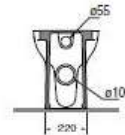

## SCHEDA TECNICA SANITARI AZZURRA SERIE " CLIK "

---

Vaso terra EASY CLEAN scarico parete trasformabile a pavimento tramite curva tecnica in plastica cod.CVT.  
EASY CLEAN wall trap wc convertible into floor trap with cod. CVT plastic technical bend.

TECNOLOGIE  
TECHNOLOGIES

Bidet monoforo  
One-hole bidet.