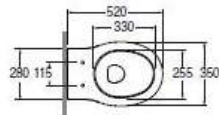

## SCHEDA TECNICA SANITARI AZZURRA SERIE " CLIK "

---

Vaso terra EASY CLEAN scarico parete trasformabile a pavimento tramite curva tecnica in plastica cod.CVT.  
EASY CLEAN wall trap wc convertible into floor trap with cod. CVT plastic technical bend.

TECNOLOGIE  
TECHNOLOGIES

Bidet monoforo  
One-hole bidet.