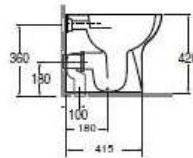

## SCHEDA TECNICA SANITARI AZZURRA SERIE " CLIK "

---

Vaso terra EASY CLEAN scarico parete trasformabile a pavimento tramite curva tecnica in plastica cod.CVT.  
EASY CLEAN wall trap wc convertible into floor trap with cod. CVT plastic technical bend.

TECNOLOGIE  
TECHNOLOGIES

Bidet monoforo  
One-hole bidet.